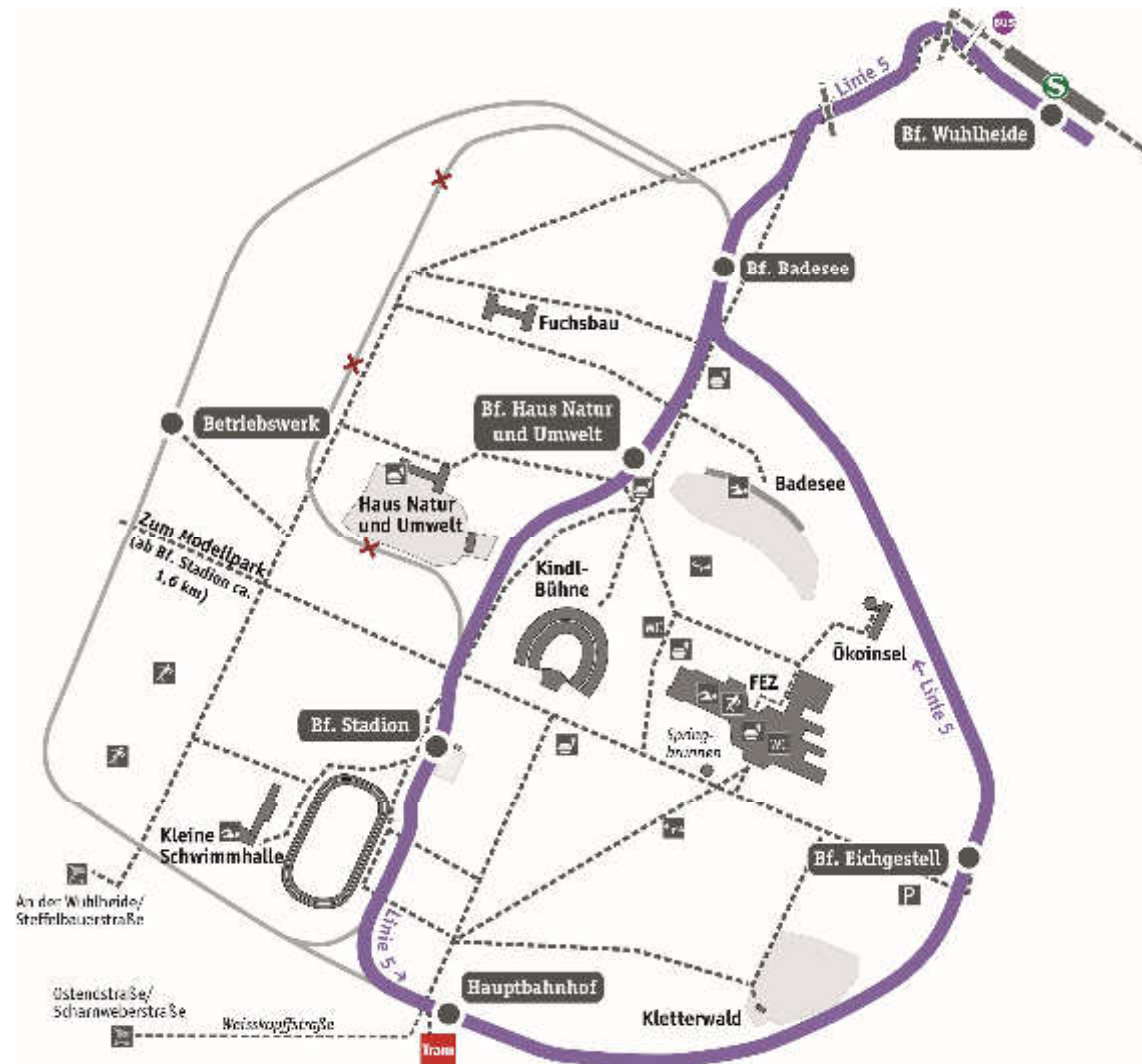

Dampfzuschlag

Zugnr.	55024	55026
Hauptbahnhof ab	16:33	17:14
Eichgestell an	16:36	17:17
ab	16:39	17:19
Badesee an	16:43	17:23
ab	16:44	17:24
Wuhlheide an	16:48	17:28
Zugnr.	55124	
ab	16:56	
Badesee an	17:00	
ab	17:01	
Haus Natur und Umwelt an	17:03	
ab	17:06	
Stadion an	17:08	
ab	17:09	
Betriebswerk an		
ab		
Hauptbahnhof an	17:11	

Änderungen und Abweichungen vorbehalten!